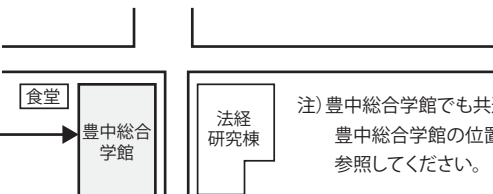

全学教育推進機構建物・講義室等配置図

1階

設備情報		路面情報	
	エレベータ		指示板
	女子トイレ		AED
	男子トイレ		ATM
	多目的トイレ		ポスト
	車いす駐車場		公衆電話
	駐車場		ドアの種類
	自動販売機		自動ドア
			引き戸
			開き戸

B1階

3階 講義室
4階 〃
5階 〃

注) 豊中総合学館でも共通教育科目は開講されます。
豊中総合学館の位置については、前頁の豊中キャンパス構内図を参照してください。