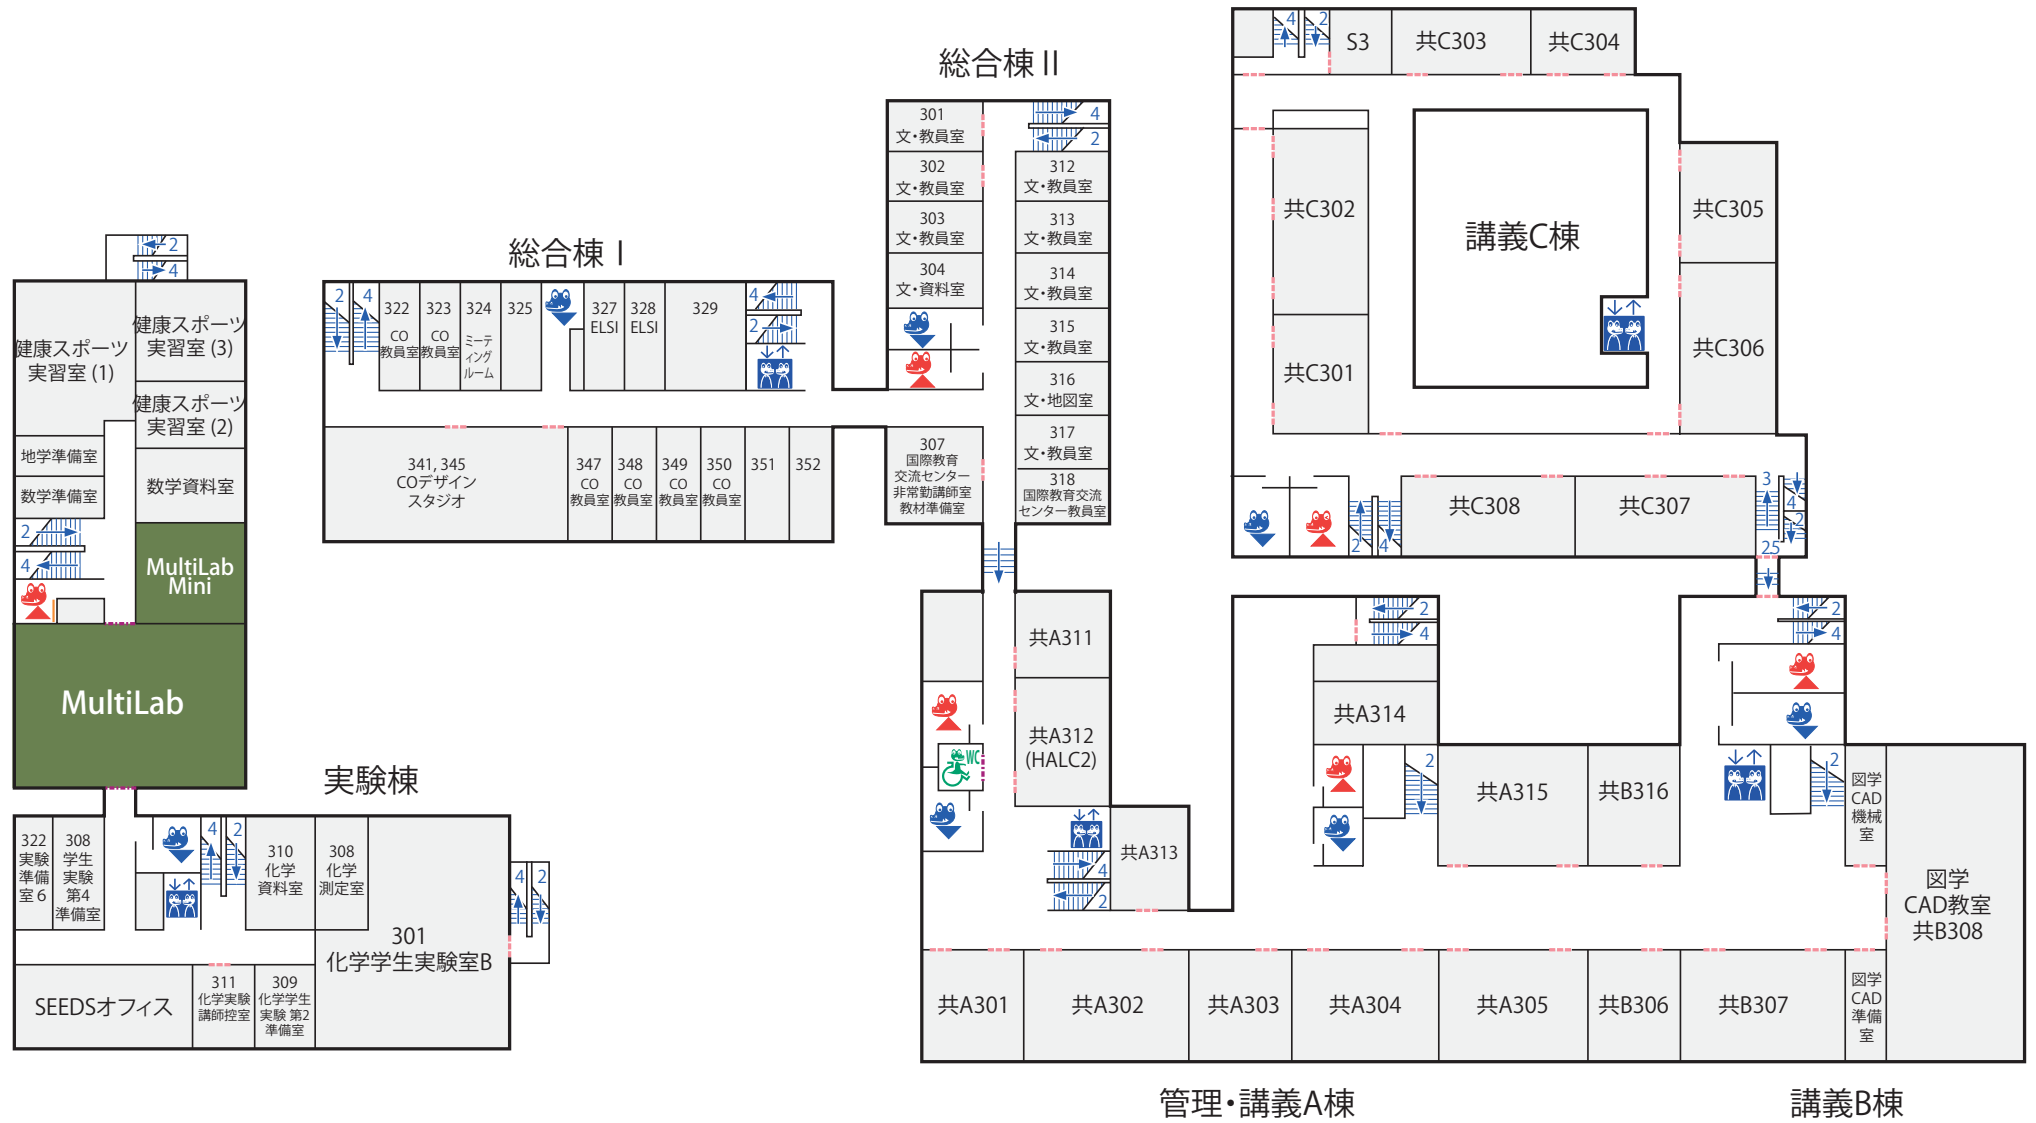

全学教育推進機構建物・講義室等配置図

1階

設備情報		路面情報	
	エレベータ		指示板
	女子トイレ		AED
	男子トイレ		ATM
	多目的トイレ		ポスト
	車いす駐車場		公衆電話
	駐車場		ドアの種類
	自動販売機		自動ドア
			引き戸
			開き戸

B1階

3階 講義室
4階 〃
5階 〃

注) 豊中総合学館でも共通教育科目は開講されます。
豊中総合学館の位置については、前頁の豊中キャンパス構内図を参照してください。

2階

3階

4階

5階