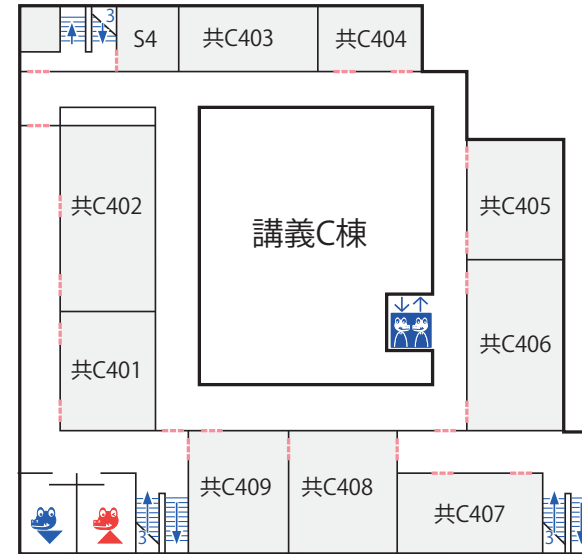

全学教育推進機構建物・講義室等配置図

1階

設備情報		路面情報	
	エレベータ		指示板
	女子トイレ		AED
	男子トイレ		ATM
	多目的トイレ		ポスト
	車いす駐車場		公衆電話
	駐車場		ドアの種類
	自動販売機		自動ドア
			引き戸
			開き戸

B1階

3階 講義室
4階 〃
5階 〃

注) 豊中総合学館でも共通教育科目は開講されます。
豊中総合学館の位置については、前頁の豊中キャンパス構内図を参照してください。

2階

3階

4階

5階