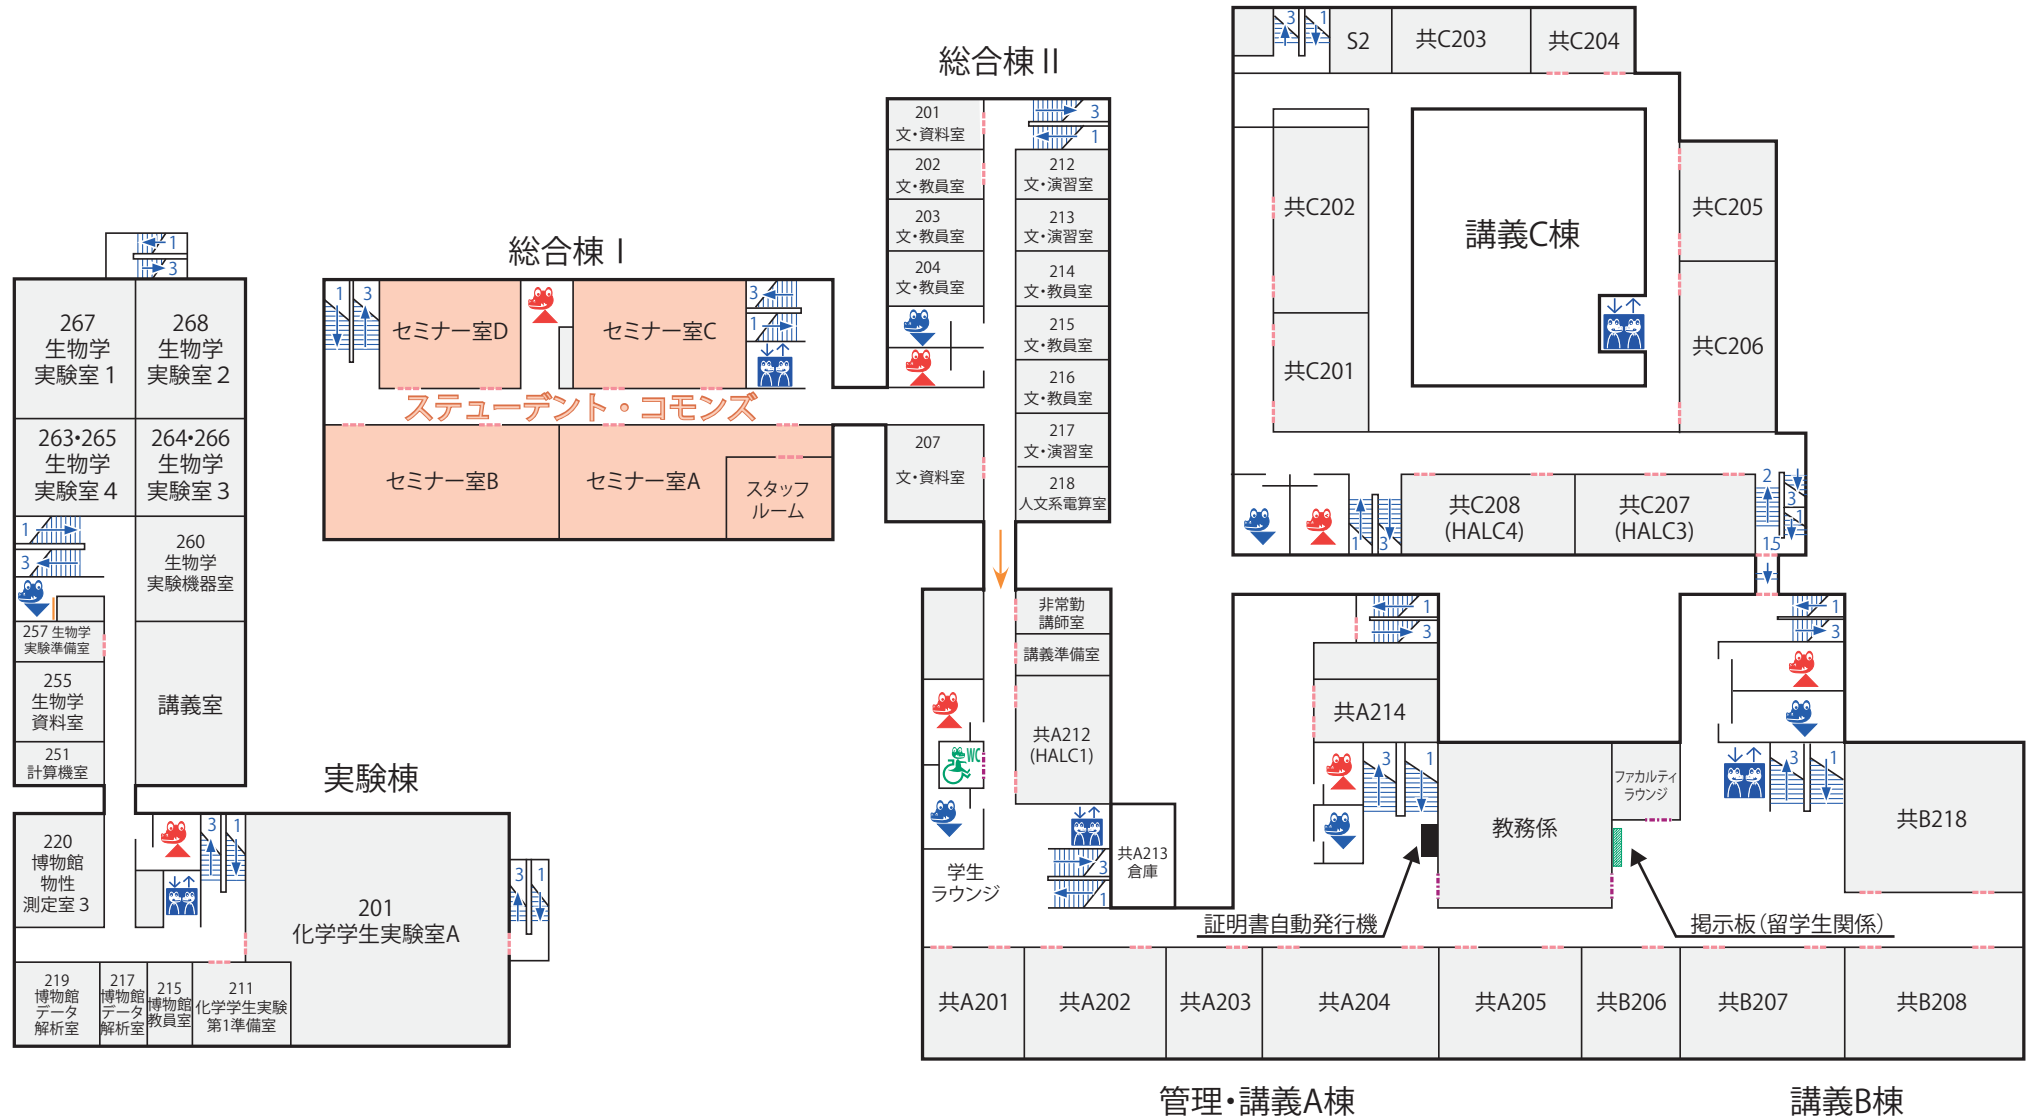

全学教育推進機構建物・講義室等配置図

1階

設備情報		路面情報	
	エレベータ		指示板
	女子トイレ		AED
	男子トイレ		ATM
	多目的トイレ		ポスト
	車いす駐車場		公衆電話
	駐車場		ドアの種類
	自動販売機		自動ドア
			引き戸
			開き戸

B1階

3階 講義室
4階 〃
5階 〃

注) 豊中総合学館でも共通教育科目は開講されます。
豊中総合学館の位置については、前頁の豊中キャンパス構内図を参照してください。

2階

3階

4階

5階