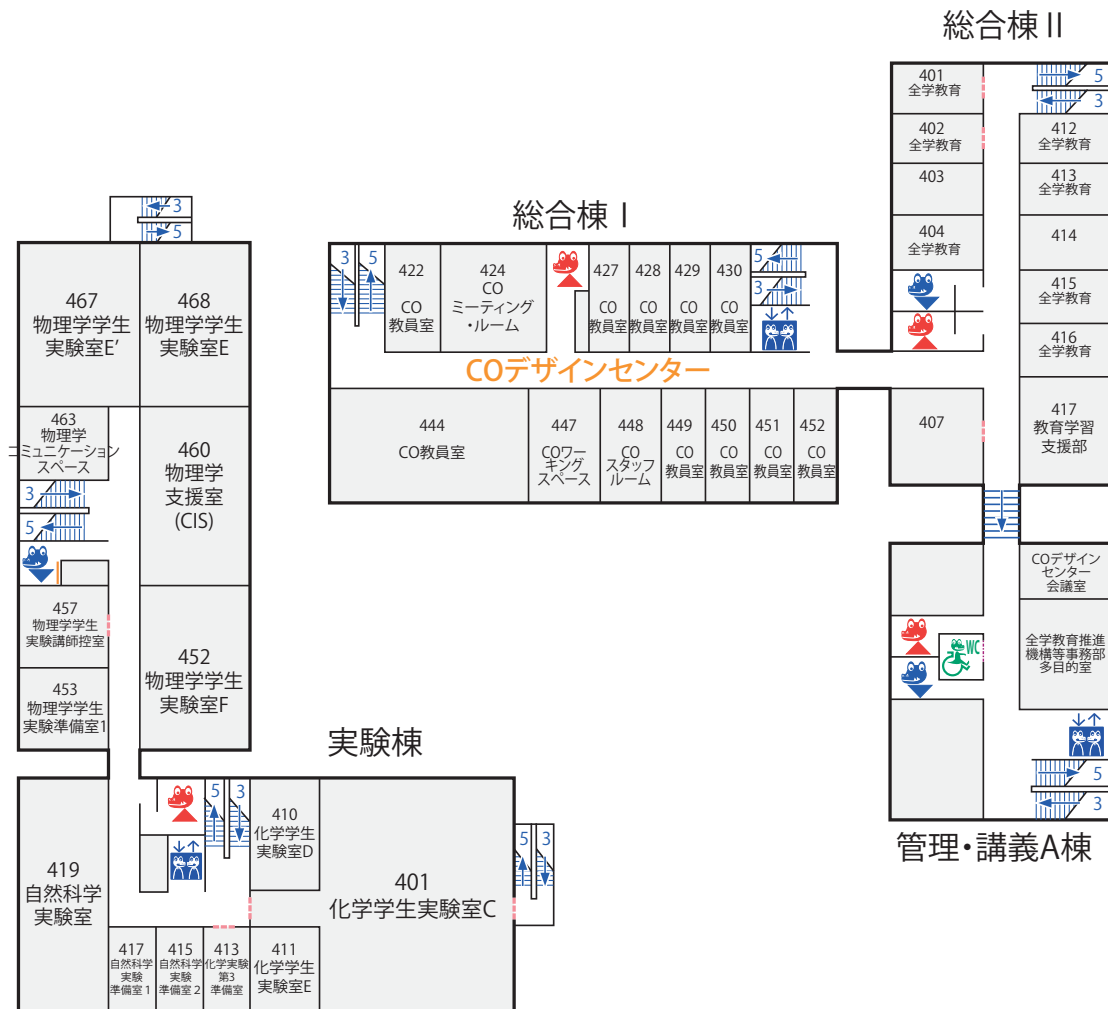

全学教育推進機構建物・講義室等配置図

1階

設備情報		路面情報	
	エレベータ		指示板
	女子トイレ		AED
	男子トイレ		ATM
	多目的トイレ		ポスト
	車いす駐車場		公衆電話
	駐車場		ドアの種類
	自動販売機		自動ドア
			引き戸
			開き戸

B1階

3階 講義室
4階 〃
5階 〃

注) 豊中総合学館でも共通教育科目は開講されます。
豊中総合学館の位置については、前頁の豊中キャンパス構内図を参照してください。

2階

3階

4階

5階