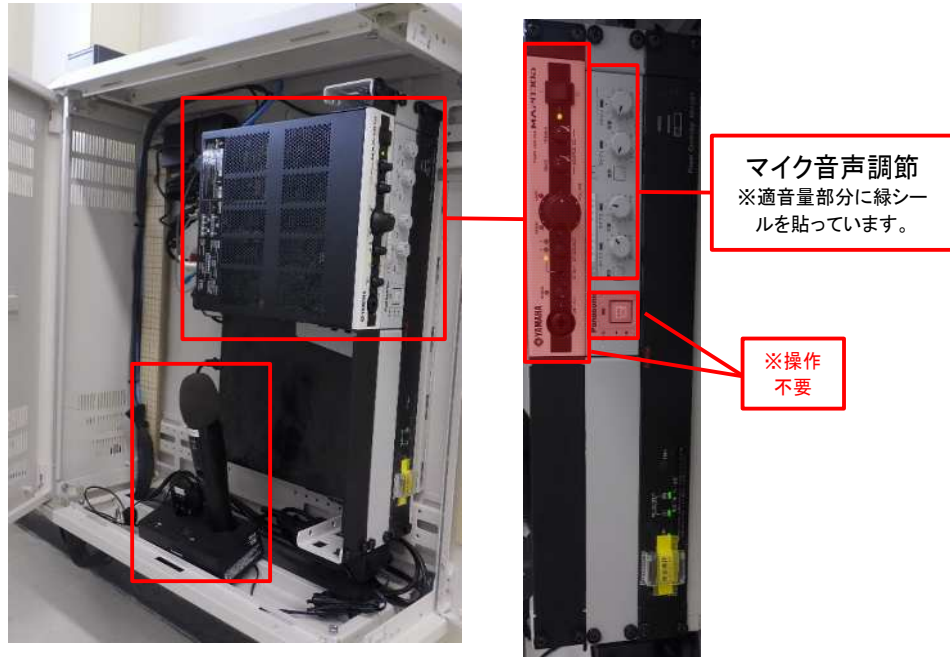

共C402

正面

前方より

基本情報

通常定員／試験定員	156/104	座席配置	縦長
板書	黒板: 正面1、後方1		
机・椅子	固定式		
身障者等対応	教室前方入口側に専用机設置用のスペース有		
映像表示	液晶プロジェクター: 1、モニター: 2		
映像出力	RGB端子: 1 HDMI端子: 1		
スクリーン	手動／正面		
マイク	赤外線: ハンド1、ピン1		
スピーカー	前方及び天井		
インターネット接続	無線LAN		
キーボックス	操作卓 左側側面		
設置機器等	HDMIケーブル、RGBケーブル、音声ケーブル		

壁面収納

正面黒板左側壁面収

解錠後、このレバーで
ドアを開閉して下さい。

扉を開閉して
下さい。

正面黑板左側壁面

プロジェクター操作盤

PC入力

機器等の使用方法

マイク	プロジェクター操作盤の主電源スイッチを押していただき、マイクのスイッチを入れてください。
PCの接続	PCに接続したHDMIケーブルもしくはRGBケーブルを(音声を流す場合は音声ケーブル(ステレオミニ黒・黒)も)操作卓上のケーブル差込口に接続し、入力選択ボタン(持込PC)を押す。 ※PC側で送出操作が必要な場合もあります。(例:Fn+F5)