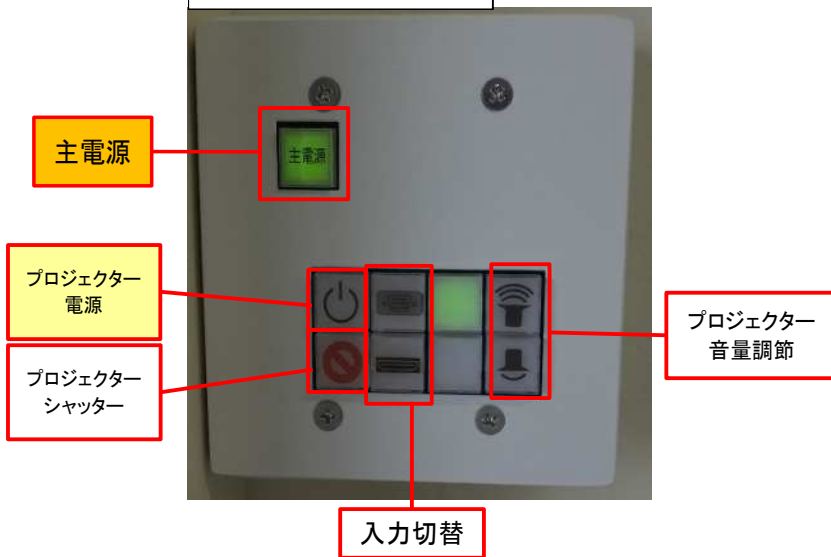

共C402

正面

前方より

基本情報

通常定員／試験定員	156/104	座席配置	縦長
板書	黒板: 正面1、後方1		
机・椅子	固定式		
身障者等対応	教室前方入口側に専用机設置用のスペース有		
映像表示	液晶プロジェクター: 1、モニター: 2		
映像出力	RGB端子: 1 HDMI端子: 1		
スクリーン	手動／正面		
マイク	赤外線: ハンド1、ピン1		
スピーカー	前方及び天井		
インターネット接続	無線LAN		
キーボックス	操作卓 左側側面		
設置機器等	HDMIケーブル、RGBケーブル、音声ケーブル		

壁面収納

正面黒板左側壁面収

解錠後、このレバーで
ドアを開閉して下さい。

扉を開閉して
下さい。

正面黑板左側壁面

プロジェクター操作盤

PC入力

機器等の使用方法

マイク	プロジェクター操作盤の主電源スイッチを押していただき、マイクのスイッチを入れてください。
PCの接続	PCに接続したHDMIケーブルもしくはRGBケーブルを(音声を流す場合は音声ケーブル(ステレオミニ黒・黒)も)操作卓上のケーブル差込口に接続し、入力選択ボタン(持込PC)を押す。 ※PC側で送出操作が必要な場合もあります。(例:Fn+F5)