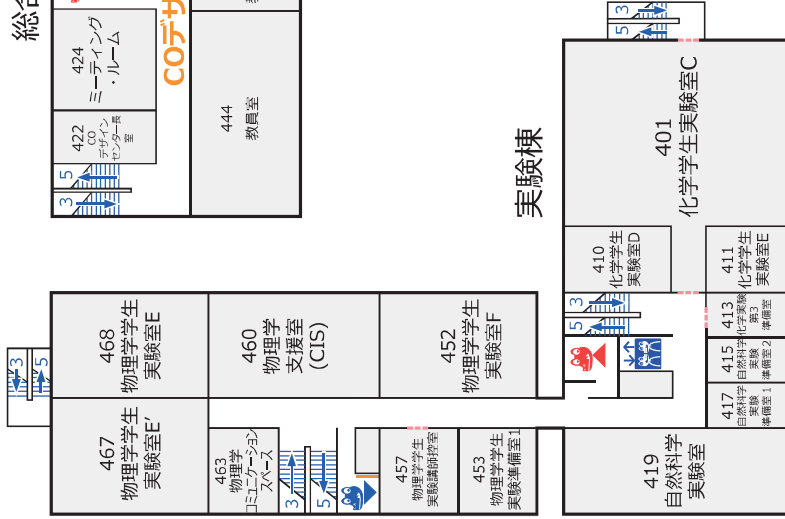

全学教育推進機構建物・講義室等配置図

1階

注) 豊中総合学館でも共通教育科目は開講されます。
 豊中総合学館の位置については、前頁の豊中キャンパス構内図を参照してください。

2階

講義B棟

管理・講義A棟

4階

総合棟 II

総合棟 I

実験棟

管理・講義A棟

5階

総合棟Ⅱ

管理・講義A棟

総合棟Ⅰ

実験棟

豊中総合学館 講義室配置図