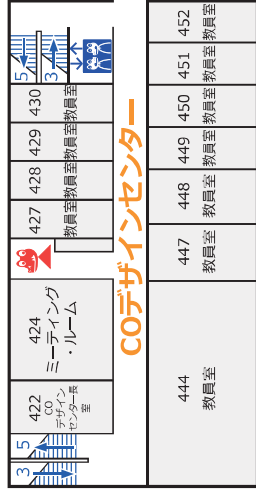

全学教育推進機構建物・講義室等配置図

1階

注) 豊中総合学館でも共通教育科目は開講されます。
 豊中総合学館の位置については、前頁の豊中キャンパス構内図を参照してください。

2階

講義B棟

管理・講義A棟

4階

総合棟 II

総合棟 I

実験棟

管理・講義A棟

5階

総合棟Ⅱ

管理・講義A棟

総合棟Ⅰ

実験棟