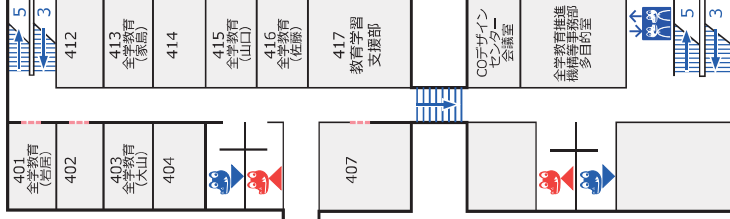

全学教育推進機構建物・講義室等配置図

1階

注) 豊中総合学館でも共通教育科目は開講されます。
 豊中総合学館の位置については、前頁の豊中キャンパス構内図を参照してください。

2階

講義B棟

管理・講義A棟

4階

総合棟 II

総合棟 I

実験棟

管理・講義A棟

5階

総合棟Ⅱ

管理・講義A棟

総合棟Ⅰ

実験棟