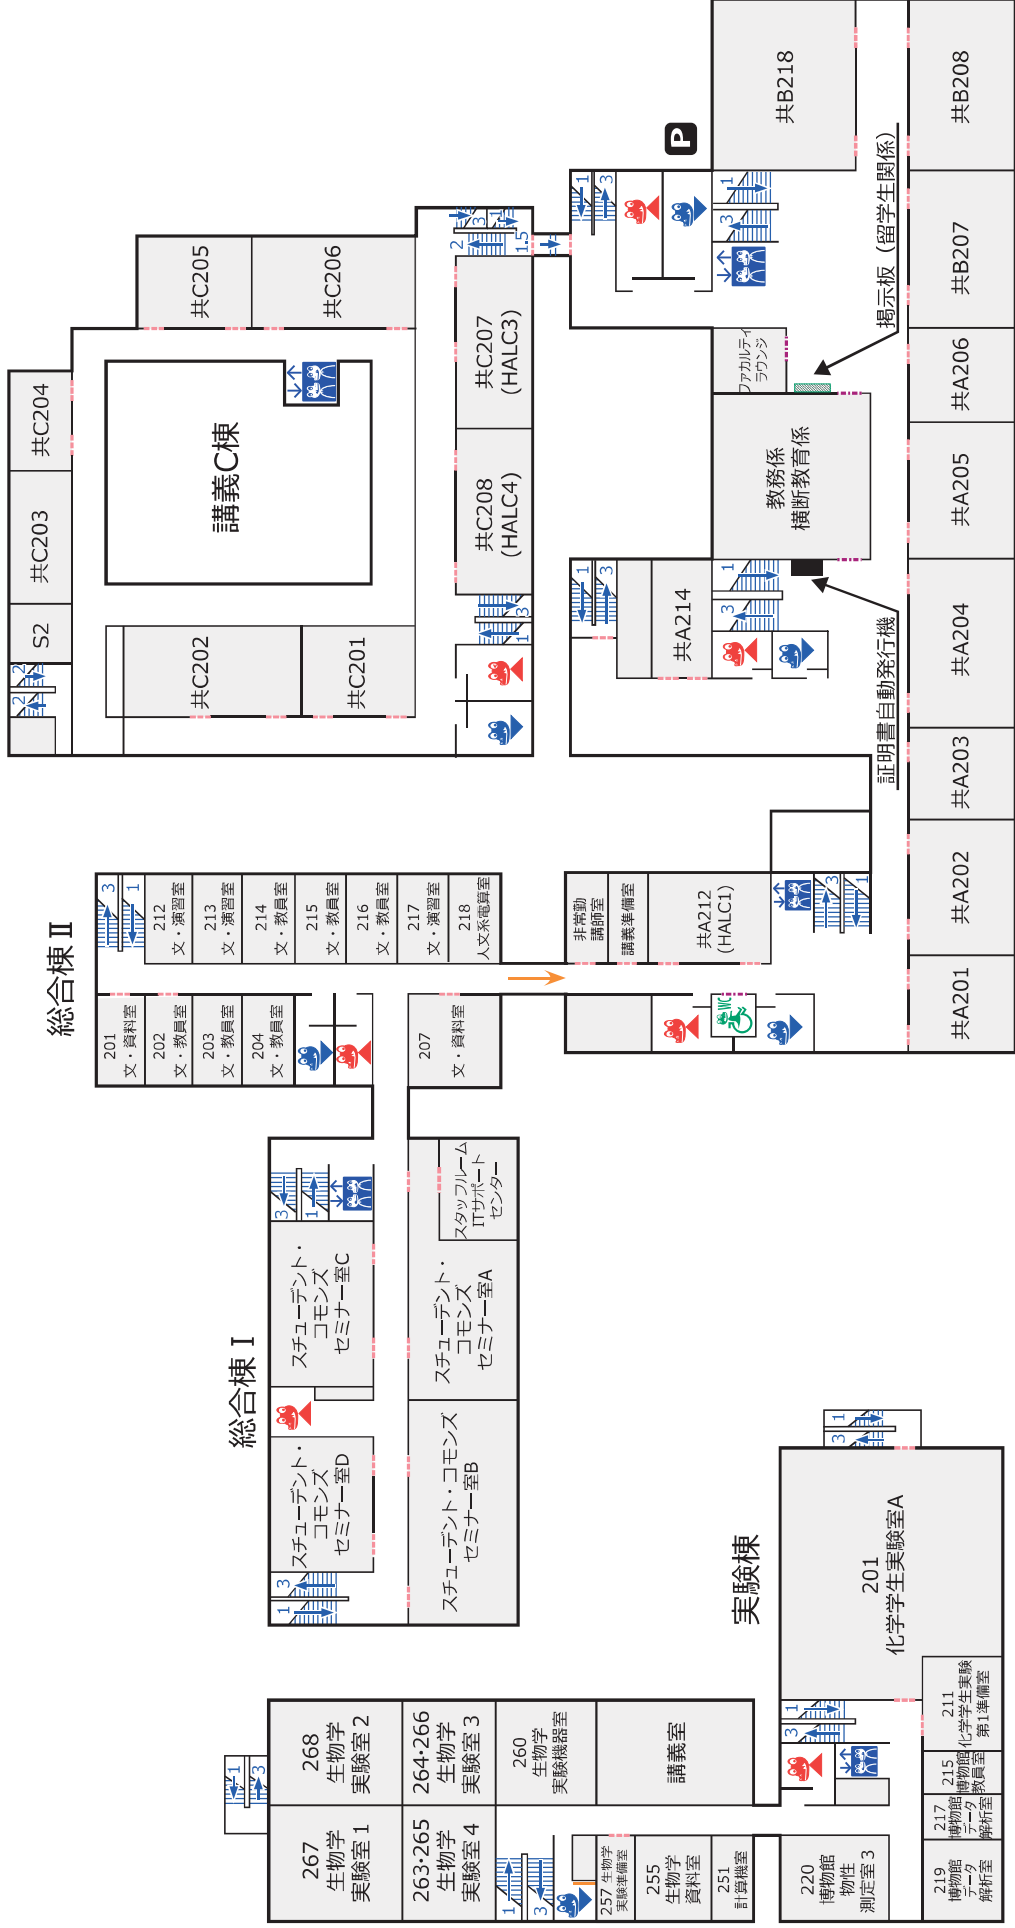

全学教育推進機構建物・講義室等配置図

1階

注) 豊中総合学館でも共通教育科目は開講されます。
 豊中総合学館の位置については、前頁の豊中キャンパス構内図を参照してください。

2階

講義B棟

管理・講義A棟

4階

総合棟 II

総合棟 I

実験棟

管理・講義A棟

5階

総合棟Ⅱ

管理・講義A棟

総合棟Ⅰ

実験棟

豊中総合学館 講義室配置図