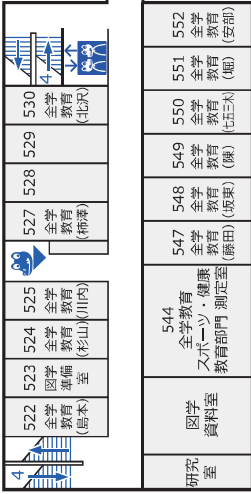

全学教育推進機構建物・講義室等配置図

1階

注) 豊中総合学館でも共通教育科目は開講されます。
 豊中総合学館の位置については、前頁の豊中キャンパス構内図を参照してください。

2階

講義B棟

管理・講義A棟

4階

総合棟 II

総合棟 I

実験棟

管理・講義A棟

5階

総合棟Ⅱ

管理・講義A棟

総合棟Ⅰ

実験棟

豊中総合学館 講義室配置図