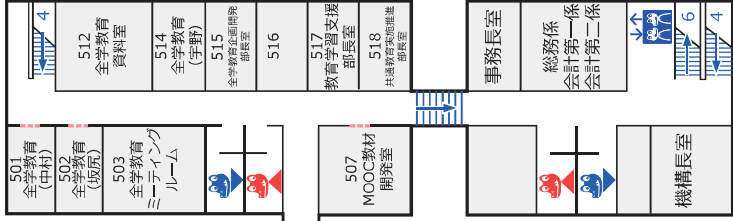

総合棟 I

実験棟

管理・講義A棟

5階

総合棟Ⅱ

管理・講義A棟

総合棟Ⅰ

実験棟

豊中総合学館 講義室配置図