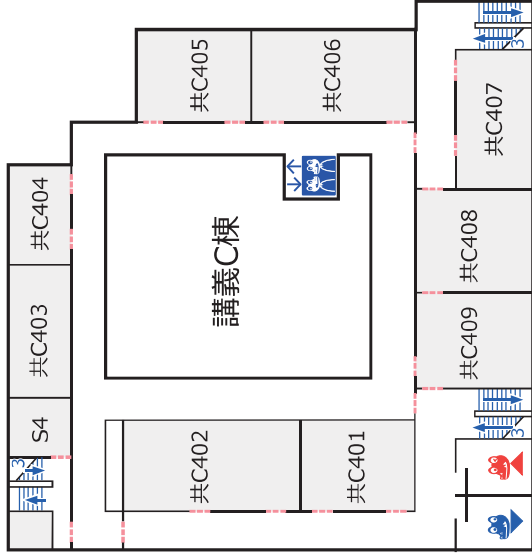

全学教育推進機構建物・講義室等配置図

1階

注) 豊中総合学館でも共通教育科目は開講されます。
 豊中総合学館の位置については、前頁の豊中キャンパス構内図を参照してください。

2階

講義B棟

管理・講義A棟

4階

総合棟 II

総合棟 I

実験棟

管理・講義A棟

5階

総合棟Ⅱ

管理・講義A棟

総合棟Ⅰ

実験棟

豊中総合学館 講義室配置図