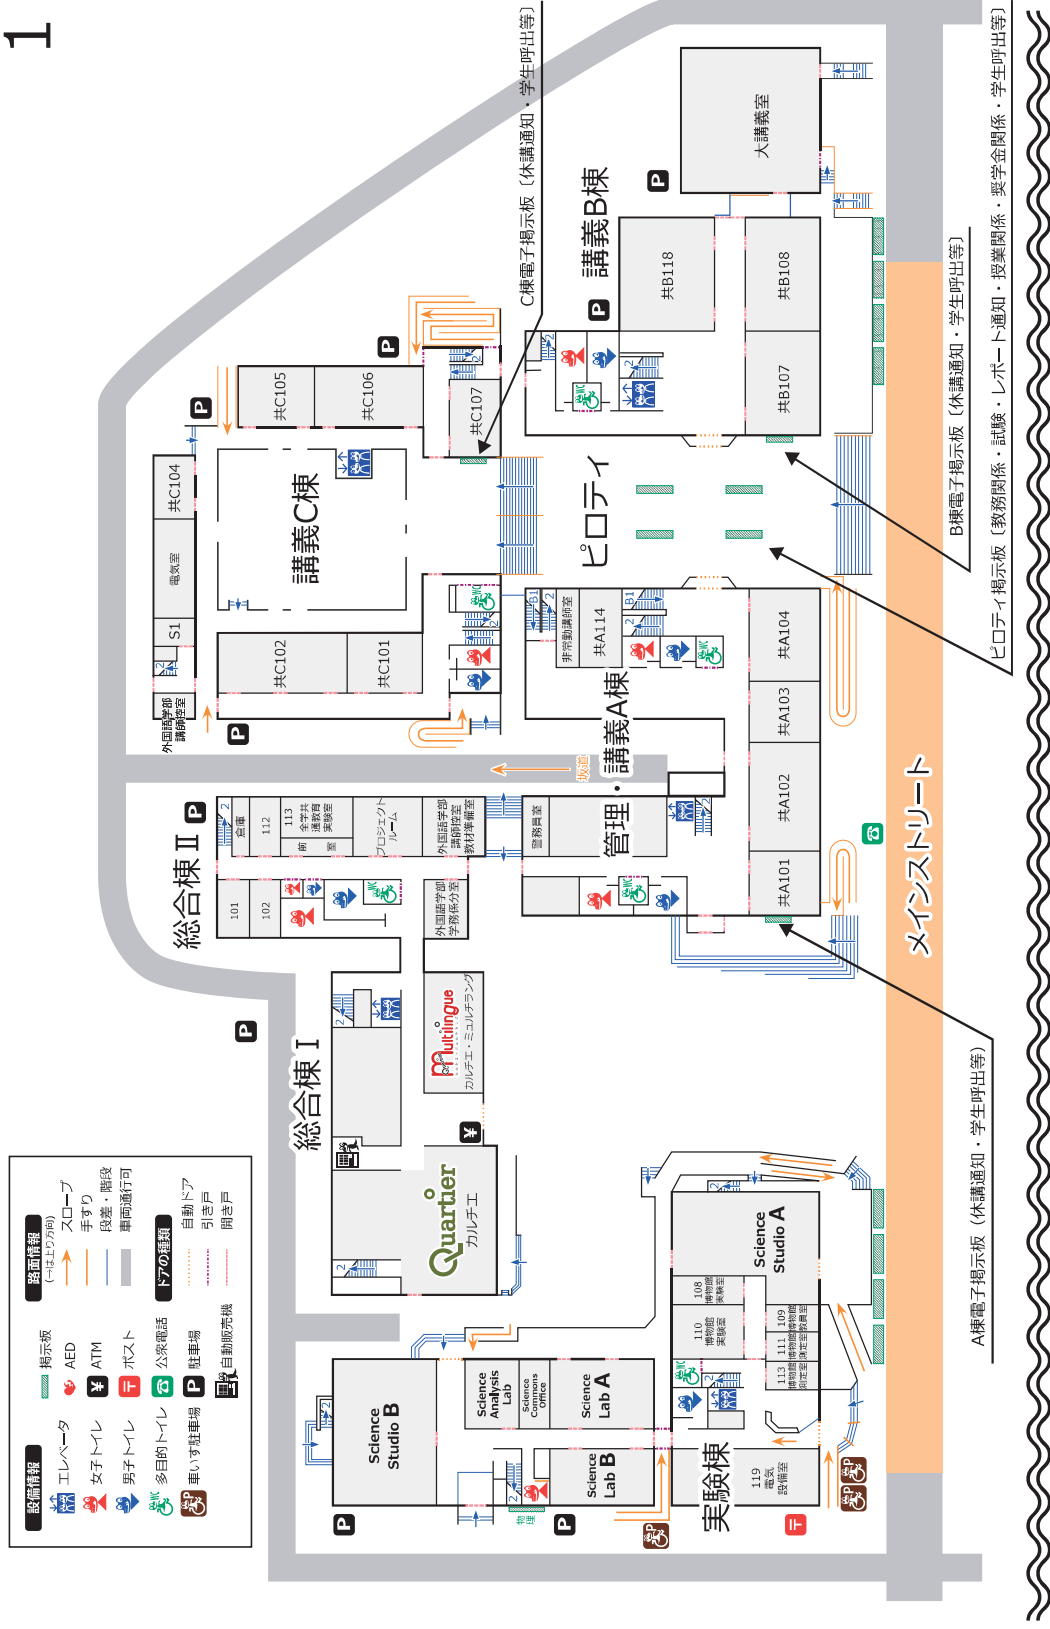

全学教育推進機構建物・講義室等配置図

1階

注) 豊中総合学館でも共通教育科目は開講されます。
 豊中総合学館の位置については、前頁の豊中キャンパス構内図を参照してください。

2階

講義B棟

管理・講義A棟

4階

総合棟 II

総合棟 I

実験棟

管理・講義A棟

5階

総合棟Ⅱ

管理・講義A棟

総合棟Ⅰ

実験棟

豊中総合学館 講義室配置図